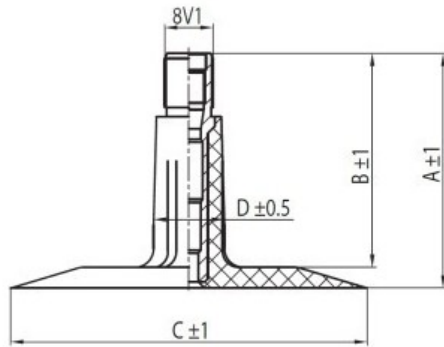

**Kamera 20x8.00-10, 20x10.00-10 TR13 Kabat**

Категория	Камеры
Пазмер	20x8.00-10,
Ширина	10
Радиус	10
Диск	10
Модель	TR13
Аналог	20x10.00-10

Доставка 1-5 d.d.

Гарантия

Description

Вся информация на этих страницах основана на технических характеристиках производителя. Содержание может быть использовано только в информационных целях. Поставщик не несет никакой ответственности за эту информацию.