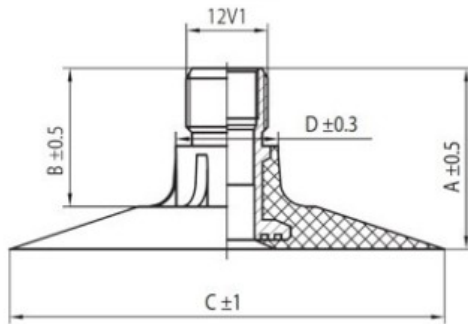

Kamera 500/45-22.5 TR218A Kabat

Category	Камеры
Size	500/45-22.5
Ширина	500
Радиус	45
Диск	22.5
Модель	TR218A
Аналог	

Доставка 1-5 d.d.

Warranty

Description

Visa aukščiau pateikta informacija yra gauta iš gamintojo. Turinys yra rekomendacinio pobūdžio. "Protekta" neprisima atsakomybės dėl problemų kilusių su informacijos naudojimu.