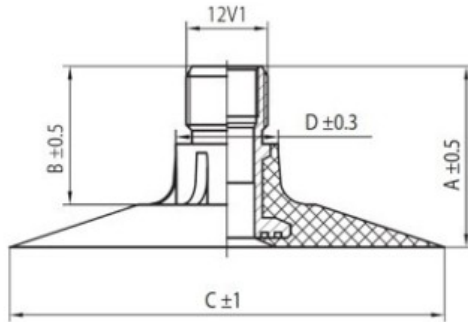

Kamera 11.5/80-15.3 TR218 Kabat

Category	Камеры
Size	11.5/80-15.3
Ширина	11.5
Радиус	80
Диск	15.3
Модель	TR218
Аналог	

Доставка 1-5 d.d.

Warranty

Description

Visa aukščiau pateikta informacija yra gauta iš gamintojo. Turinys yra rekomendacinio pobūdžio. "Protekta" neprisima atsakomybės dėl problemų kilusių su informacijos naudojimu.