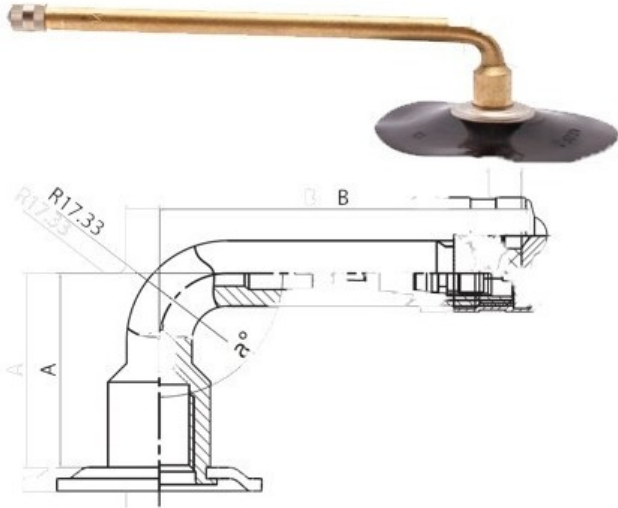

Кamera 16.5/70-18 V3.02.15 Kabat

Категория	Камеры
Пазмер	16.5/70-18
Ширина	16.5
Радиус	70
Диск	18
Модель	V3.02.15
Аналог	

Доставка 1-5 d.d.

Гарантия

Description

Вся информация на этих страницах основана на технических характеристиках производителя. Содержание может быть использовано только в информационных целях. Поставщик не несет никакой ответственности за эту информацию.