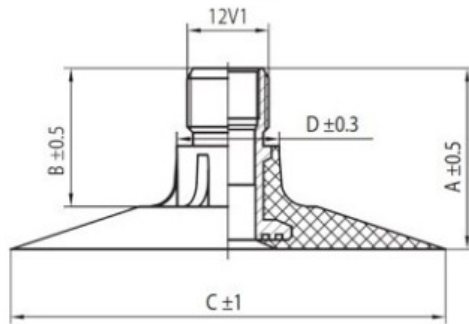

Kamera 21.00-30, 23.1-30, 540/65R30 TR218A Kabat

Категория	Камеры
Пазмер	21.00-30,
Ширина	540
Радиус	
Диск	30
Модель	TR218A
Аналог	540/65-30

Доставка 1-5 d.d.

Гарантия

Description

Вся информация на этих страницах основана на технических характеристиках производителя. Содержание может быть использовано только в информационных целях. Поставщик не несет никакой ответственности за эту информацию.