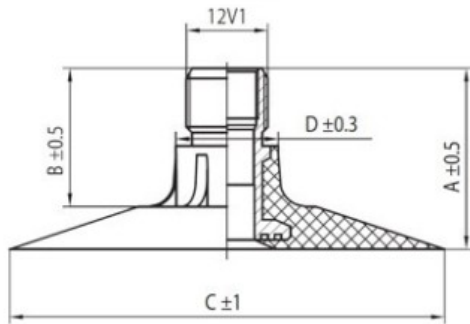

**Kamera 21.00-30, 23.1-30, 540/65R30 TR218A Kabat**

Категория	Камеры
Пазмер	21.00-30,
Ширина	21
Радиус	
Диск	30
Модель	TR218A
Аналог	23.1R30

Доставка 1-5 d.d.

Гарантия

Description

Вся информация на этих страницах основана на технических характеристиках производителя. Содержание может быть использовано только в информационных целях. Поставщик не несет никакой ответственности за эту информацию.