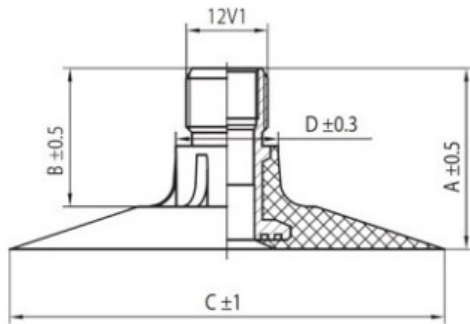

## Kamera 700/45-22.5 TR218A Kabat

Категория	Камеры
Пазмер	700/45-22.5
Ширина	700
Радиус	45
Диск	22.5
Модель	TR218A
Аналог	

Доставка 1-5 d.d.

Гарантия

Description

Вся информация на этих страницах основана на технических характеристиках производителя. Содержание может быть использовано только в информационных целях. Поставщик не несет никакой ответственности за эту информацию.