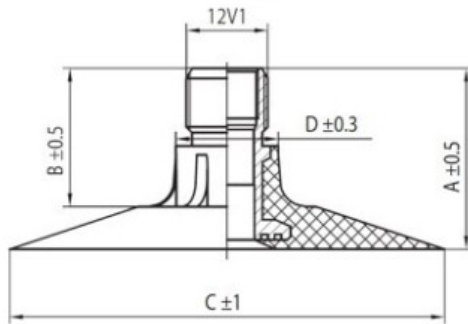

## Kamera 700/45-22.5 TR218A Kabat

Category	Камеры
Size	700/45-22.5
Ширина	700
Радиус	45
Диск	22.5
Модель	TR218A
Аналог	

Доставка

---

Warranty

Description

Visa aukščiau pateikta informacija yra gauta iš gamintojo. Turinys yra rekomendacinio pobūdžio. "Protekta" neprisima atsakomybės dėl problemų kilusių su informacijos naudojimu.