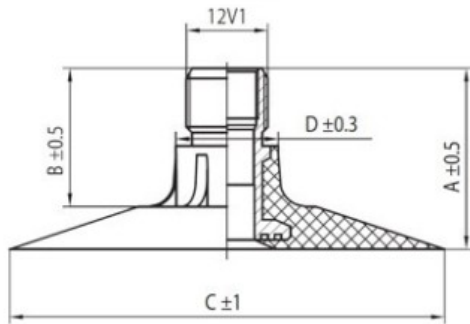

Kamera 700/45-22.5 TR218A Kabat

Категория	Камеры
Пазмер	700/45-22.5
Ширина	710
Радиус	45
Диск	22.5
Модель	TR218A
Аналог	

Доставка 1-5 d.d.

Гарантия

Description

Вся информация на этих страницах основана на технических характеристиках производителя. Содержание может быть использовано только в информационных целях. Поставщик не несет никакой ответственности за эту информацию.