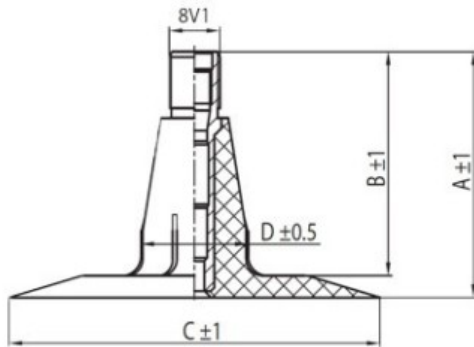

Kamera 6.00-19 TR15 Kabat

Category	Камеры
Size	6.00-19
Ширина	6
Радиус	
Диск	19
Модель	TR15
Аналог	

Доставка

Warranty

Description

Visa aukščiau pateikta informacija yra gauta iš gamintojo. Turinys yra rekomendacinio pobūdžio. "Protekta" neprisiima atsakomybės dėl problemų kilusių su informacijos naudojimu.