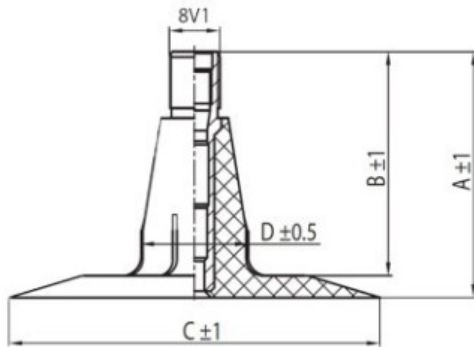

Камера 6.00-19 TR15 Kabat

Категория	Камеры
Пазмер	6.00-19
Ширина	6
Радиус	
Диск	19
Модель	TR15
Аналог	

Доставка

Гарантия

Description

Вся информация на этих страницах основана на технических характеристиках производителя. Содержание может быть использовано только в информационных целях. Поставщик не несет никакой ответственности за эту информацию.