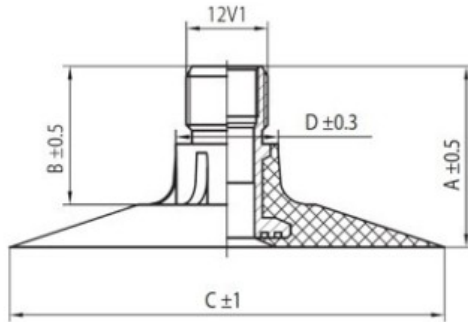

Kamera 600/50-22.5 TR218A Kabat

Category	Камеры
Size	600/50-22.5
Ширина	600
Радиус	50
Диск	22.5
Модель	TR218A
Аналог	

Доставка

Warranty

Description

Visa aukščiau pateikta informacija yra gauta iš gamintojo. Turinys yra rekomendacinio pobūdžio. "Protekta" neprisima atsakomybės dėl problemų kilusių su informacijos naudojimu.