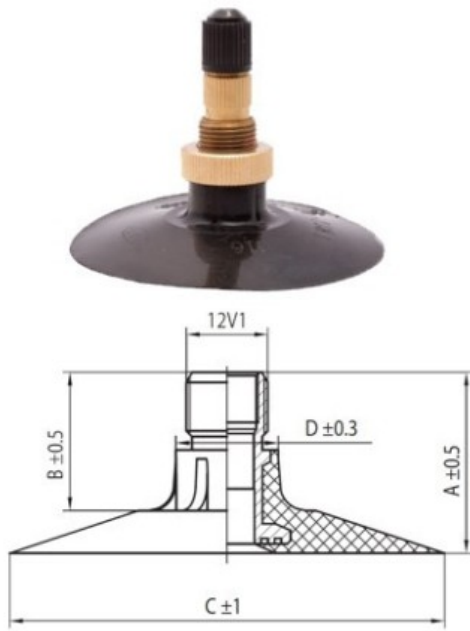

Kamera 15.5/80-24, 16.5/85-24 TR218A Kabat

Category	Камеры
Size	15.5/80-24,
Ширина	16.5
Радиус	80
Диск	24
Модель	TR218A
Аналог	400/80R24

Доставка 1-5 d.d.

Warranty

Description

Visa aukščiau pateikta informacija yra gauta iš gamintojo. Turinys yra rekomendacinio pobūdžio. "Protekta" neprisima atsakomybės dėl problemų kilusių su informacijos naudojimu.