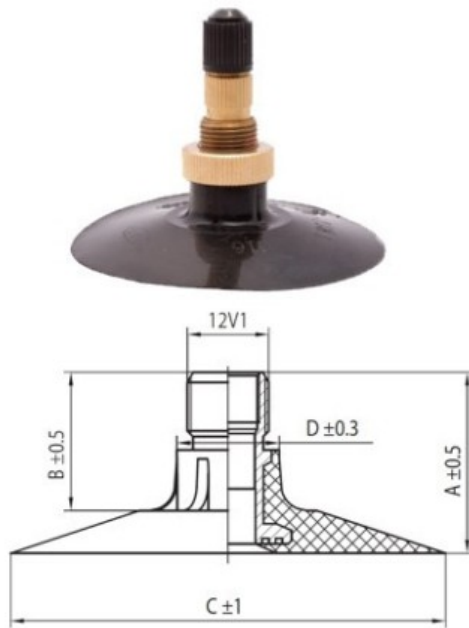

**Kamera 15.5/80-24, 16.5/85-24 TR218A Kabat**

Категория	Камеры
Пазмер	15.5/80-24,
Ширина	16.5
Радиус	80
Диск	24
Модель	TR218A
Аналог	400/80R24

Доставка 1-5 d.d.

Гарантия

Description

Вся информация на этих страницах основана на технических характеристиках производителя. Содержание может быть использовано только в информационных целях. Поставщик не несет никакой ответственности за эту информацию.