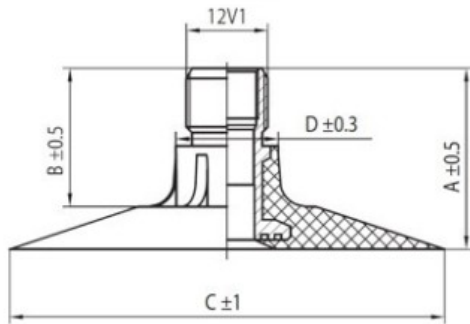

Kamera 15.5/80-24, 16.5/85-24 TR218A Kabat

Категория	Камеры
Пазмер	15.5/80-24,
Ширина	16.5
Радиус	80
Диск	24
Модель	TR218A
Аналог	16.5/85-24

Доставка 1-5 d.d.

Гарантия

Description

Вся информация на этих страницах основана на технических характеристиках производителя. Содержание может быть использовано только в информационных целях. Поставщик не несет никакой ответственности за эту информацию.