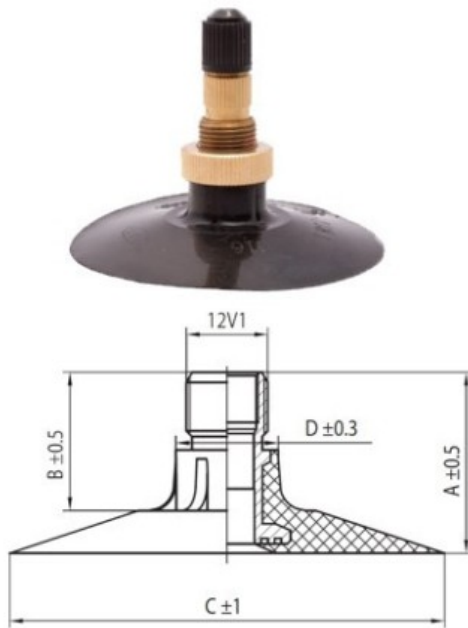

Kamera 12.5/80-18 14.5/80-18 TR218A Kabat

Категория	Камеры
Пазмер	12.5/80-18
Ширина	12.5
Радиус	80
Диск	18
Модель	TR218A
Аналог	14.5/80-18

Доставка 1-5 d.d.

Гарантия

Description

Вся информация на этих страницах основана на технических характеристиках производителя. Содержание может быть использовано только в информационных целях. Поставщик не несет никакой ответственности за эту информацию.