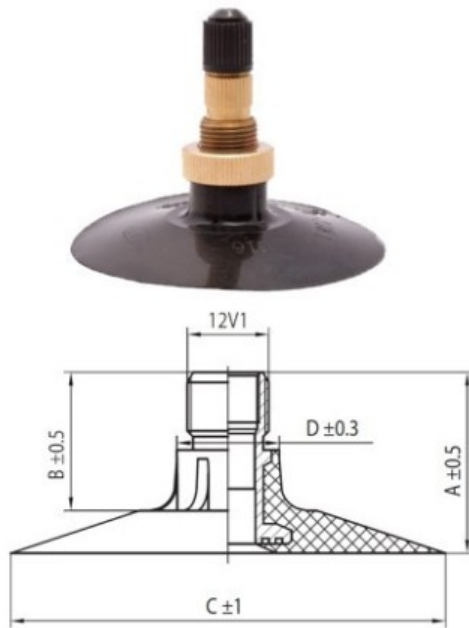

## Камера 16.9-38 TR218A Kabat

Категория	Камеры
Пазмер	16.9-38
Ширина	16.9
Радиус	/
Диск	38
Модель	TR218A
Аналог	16.9R38

Доставка 1-5 d.d.

Гарантия

Description

Вся информация на этих страницах основана на технических характеристиках производителя. Содержание может быть использовано только в информационных целях. Поставщик не несет никакой ответственности за эту информацию.