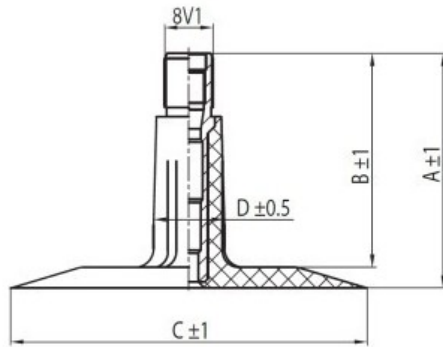

## Камера 6.00-9 TR13 Kabat

Категория	Камеры
Пазмер	6.00-9
Ширина	6
Радиус	
Диск	9
Модель	TR13
Аналог	

Доставка 1-5 d.d.

Гарантия

Description

Вся информация на этих страницах основана на технических характеристиках производителя. Содержание может быть использовано только в информационных целях. Поставщик не несет никакой ответственности за эту информацию.