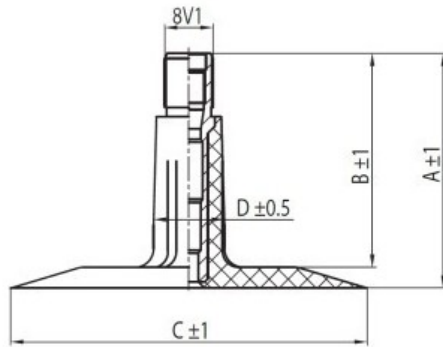

Камера 13x5.00-6 TR13 Kabat

Категория	Камеры
Пазмер	13x5.00-6
Ширина	13
Радиус	5
Диск	6
Модель	TR13
Аналог	

Доставка ---

Гарантия

Description

Вся информация на этих страницах основана на технических характеристиках производителя. Содержание может быть использовано только в информационных целях. Поставщик не несет никакой ответственности за эту информацию.