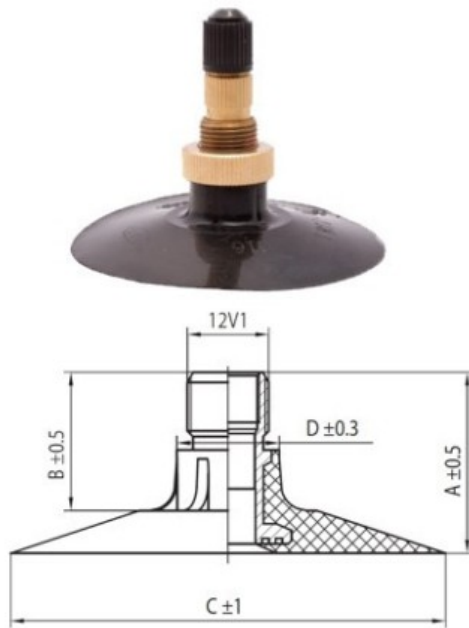

Камера 11.2-44 TR218A Kabat

Категория	Камеры
Пазмер	11.2-44
Ширина	11.2
Радиус	
Диск	44
Модель	TR218A
Аналог	11.2R44

Доставка 1-5 d.d.

Гарантия

Description

Вся информация на этих страницах основана на технических характеристиках производителя. Содержание может быть использовано только в информационных целях. Поставщик не несет никакой ответственности за эту информацию.