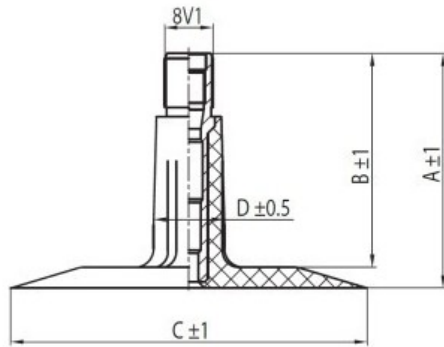

Kamera 31x10.50-15, 31x11.50-15 TR13 Kabat

| | |
|----------|--------------|
| Category | Камеры |
| Size | 31x10.50-15, |
| Ширина | 31 |
| Радиус | 10.5 |
| Диск | 15 |
| Модель | TR13 |
| Аналог | 31x11.5-15 |