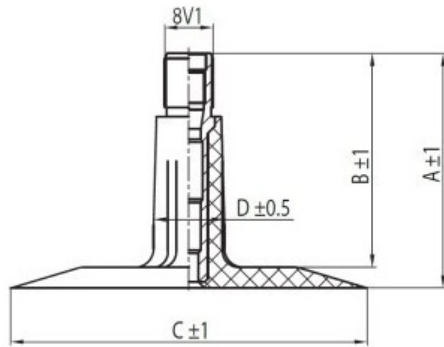

Kamera 31x12.5-15, 31x13.5-15 TR13 Kabat

Category	Камеры
Size	31x12.5-15,
Ширина	31
Радиус	12.5
Диск	15
Модель	TR13
Аналог	31x13.5-15

Доставка 1-5 d.d.

Warranty

Description

Visa aukščiau pateikta informacija yra gauta iš gamintojo. Turinys yra rekomendacinio pobūdžio. "Protekta" neprisiima atsakomybės dėl problemų kilusių su informacijos naudojimu.