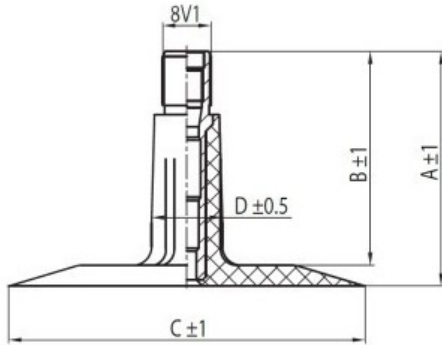

Kamera 31x15.5-15 (400/50-15) TR13 Kabat

Категория	Камеры
Пазмер	31x15.5-15
Ширина	15.5
Радиус	15.5
Диск	15
Модель	TR13
Аналог	400/50-15

Доставка 1-5 d.d.

Гарантия

Description

Вся информация на этих страницах основана на технических характеристиках производителя. Содержание может быть использовано только в информационных целях. Поставщик не несет никакой ответственности за эту информацию.