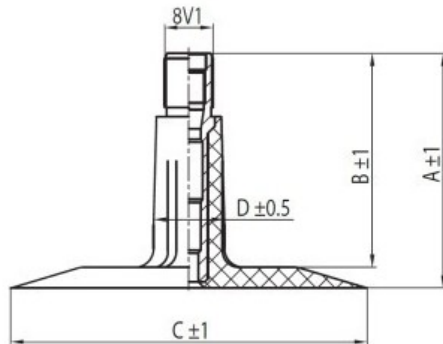

Kamera 31x15.50-15 (400/50-15) TR13 Kabat

Категория	Камеры
Пазмер	31x15.50-15
Ширина	31
Радиус	15.50
Диск	15
Модель	TR13
Аналог	400/50-15

Доставка 1-5 d.d.

Гарантия

Description

Вся информация на этих страницах основана на технических характеристиках производителя. Содержание может быть использовано только в информационных целях. Поставщик не несет никакой ответственности за эту информацию.