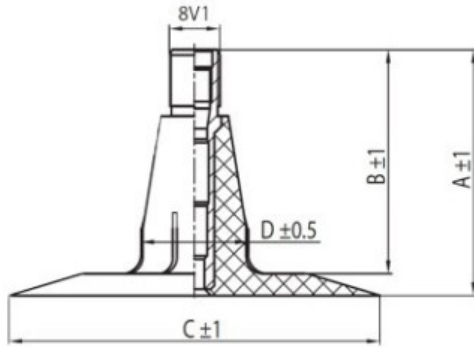

**Kam. 4.00-12 TR15 NENAUDOTI**

Category	Камеры
Size	4.00-12
Ширина	4
Радиус	
Диск	12
Модель	TR15
Аналог	

Доставка

---

Warranty

Description

Visa aukščiau pateikta informacija yra gauta iš gamintojo. Turinys yra rekomendacinio pobūdžio. "Protekta" neprisiima atsakomybės dėl problemų kilusių su informacijos naudojimu.