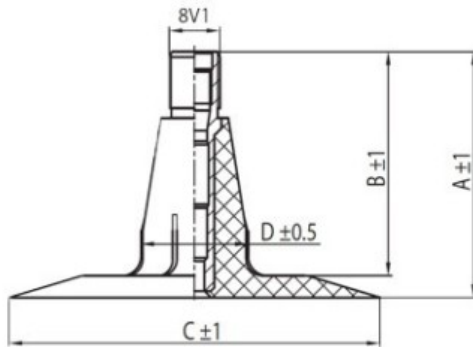

Kamera 500/60-15.5, 500/55-15.5 TR15 Kabat

Категория	Камеры
Пазмер	500/60-15.5,
Ширина	500
Радиус	55
Диск	15.5
Модель	TR15
Аналог	500/55-15.5

Доставка 1-5 d.d.

Гарантия

Description

Вся информация на этих страницах основана на технических характеристиках производителя. Содержание может быть использовано только в информационных целях. Поставщик не несет никакой ответственности за эту информацию.