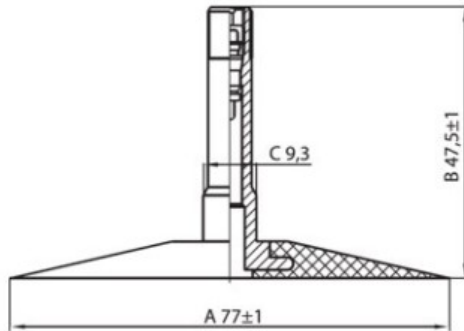

Kamera 15-22.5, 15.00-22.5 TR300 Kabat

Категория	Камеры
Пазмер	15-22.5,
Ширина	15
Радиус	
Диск	22.5
Модель	TR300
Аналог	

Доставка 1-5 d.d.

Гарантия

Description

Вся информация на этих страницах основана на технических характеристиках производителя. Содержание может быть использовано только в информационных целях. Поставщик не несет никакой ответственности за эту информацию.