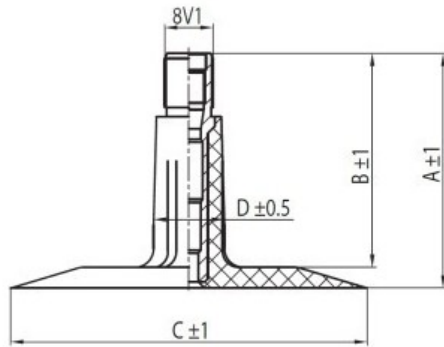

Kamera 7.00-20, 7.50-20 TR15 Kabat

Category	Камеры
Size	7.00-20,
Ширина	7
Радиус	
Диск	20
Модель	TR15
Аналог	7.50-20

Доставка 1-5 d.d.

Warranty

Description

Visa aukščiau pateikta informacija yra gauta iš gamintojo. Turinys yra rekomendacinio pobūdžio. "Protekta" neprisima atsakomybės dėl problemų kilusių su informacijos naudojimu.