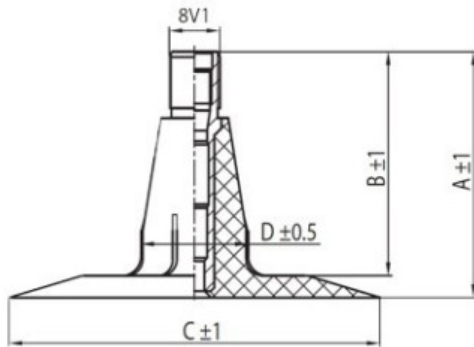

**Kamera 7.00-20, 7.50-20 TR15 Kabat**

Категория	Камеры
Пазмер	7.00-20,
Ширина	7.5
Радиус	
Диск	20
Модель	TR15
Аналог	7.5-20

Доставка 1-5 d.d.

Гарантия

Description

Вся информация на этих страницах основана на технических характеристиках производителя. Содержание может быть использовано только в информационных целях. Поставщик не несет никакой ответственности за эту информацию.