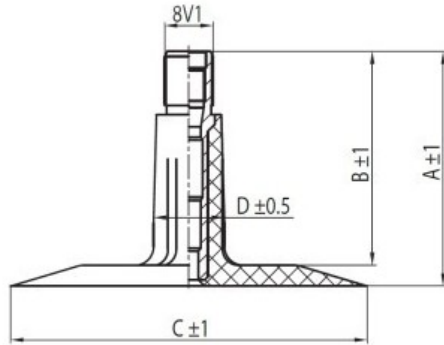

Kamera 7.00-20, 7.50-20 TR15 Kabat

Категория	Камеры
Пазмер	7.00-20,
Ширина	7
Радиус	
Диск	20
Модель	TR15
Аналог	7.5-20

Доставка 1-5 d.d.

Гарантия

Description

Вся информация на этих страницах основана на технических характеристиках производителя. Содержание может быть использовано только в информационных целях. Поставщик не несет никакой ответственности за эту информацию.