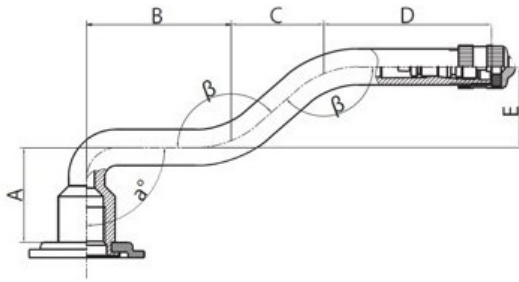

Kamera 16.0/70-20, 405/70-20 V3.06.8 Kabat

Категория	Камеры
Пазмер	16.0/70-20,
Ширина	405
Радиус	70
Диск	20
Модель	V3.06.8
Аналог	16/70

Доставка 1-5 d.d.

Гарантия

Description

Вся информация на этих страницах основана на технических характеристиках производителя. Содержание может быть использовано только в информационных целях. Поставщик не несет никакой ответственности за эту информацию.