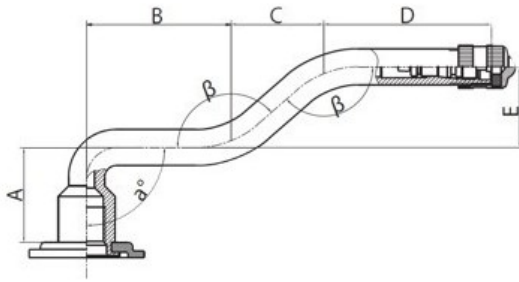

Kamera 16.0/70-20, 405/70-20 V3.06.8 Kabat

Категория	Камеры
Пазмер	16.0/70-20,
Ширина	16
Радиус	70
Диск	20
Модель	V3.06.8
Аналог	16/70

Доставка 1-5 d.d.

Гарантия

Description

Вся информация на этих страницах основана на технических характеристиках производителя. Содержание может быть использовано только в информационных целях. Поставщик не несет никакой ответственности за эту информацию.