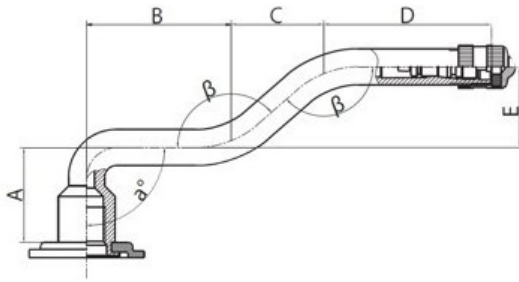

Kamera 16.0/70-20, 405/70-20 V3.06.8 Kabat

Category	Камеры
Size	16.0/70-20,
Ширина	16
Радиус	70
Диск	20
Модель	V3.06.8
Аналог	405/70R20

Доставка 1-5 d.d.

Warranty

Description

Visa aukščiau pateikta informacija yra gauta iš gamintojo. Turinys yra rekomendacinio pobūdžio. "Protekta" neprisima atsakomybės dėl problemų kilusių su informacijos naudojimu.