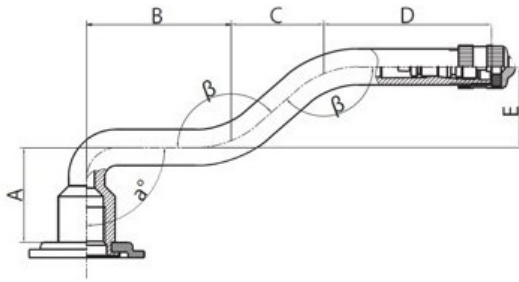

Kamera 13.00-22.5 V3.06.2 Kabat

Category	Камеры
Size	13.00-22.5
Ширина	13
Радиус	
Диск	22.5
Модель	V3.06.2
Аналог	13R22.5

Доставка 1-5 d.d.

Warranty

Description

Visa aukščiau pateikta informacija yra gauta iš gamintojo. Turinys yra rekomendacinio pobūdžio. "Protekta" neprisiima atsakomybės dėl problemų kilusių su informacijos naudojimu.