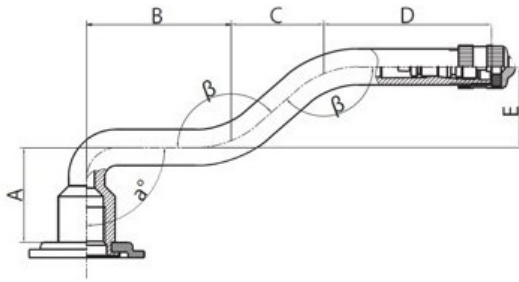

Камера 13.00-22.5 V3.06.2 Kabat

Категория	Камеры
Пазмер	13.00-22.5
Ширина	13
Радиус	
Диск	22.5
Модель	V3.06.2
Аналог	13R22.5

Доставка 1-5 d.d.

Гарантия

Description

Вся информация на этих страницах основана на технических характеристиках производителя. Содержание может быть использовано только в информационных целях. Поставщик не несет никакой ответственности за эту информацию.