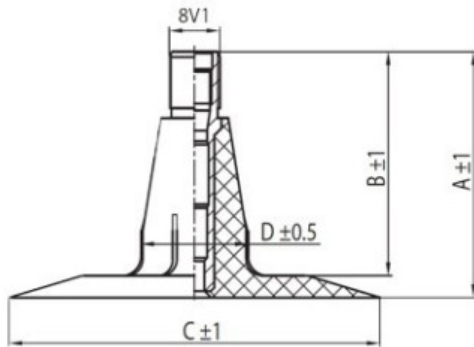

Kamera 26x12.00-12 (320/60-12, 300/60-12) TR15 Kabat

Категория	Камеры
Пазмер	26x12.00-12
Ширина	320
Радиус	12
Диск	12
Модель	TR15
Аналог	300/60-12

Доставка

Гарантия

Description

Вся информация на этих страницах основана на технических характеристиках производителя. Содержание может быть использовано только в информационных целях. Поставщик не несет никакой ответственности за эту информацию.