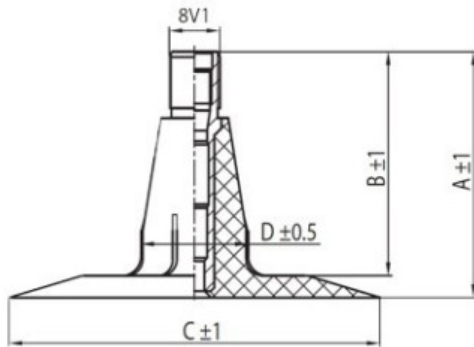

**Kamera 26x12.00-12 (320/60-12, 300/60-12) TR15 Kabat**

Категория	Камеры
Пазмер	26x12.00-12
Ширина	300
Радиус	12
Диск	12
Модель	TR15
Аналог	320/60-12

Доставка

---

Гарантия

Description

Вся информация на этих страницах основана на технических характеристиках производителя. Содержание может быть использовано только в информационных целях. Поставщик не несет никакой ответственности за эту информацию.