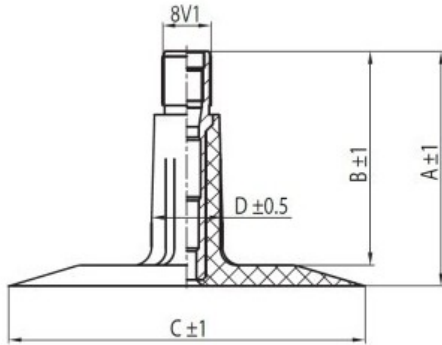

## Камера 265/70-16 TR13 Kabat

Категория	Камеры
Пазмер	265/70-16
Ширина	265
Радиус	70
Диск	16
Модель	TR13
Аналог	265/70R16

Доставка

---

Гарантия

Description

Вся информация на этих страницах основана на технических характеристиках производителя. Содержание может быть использовано только в информационных целях. Поставщик не несет никакой ответственности за эту информацию.