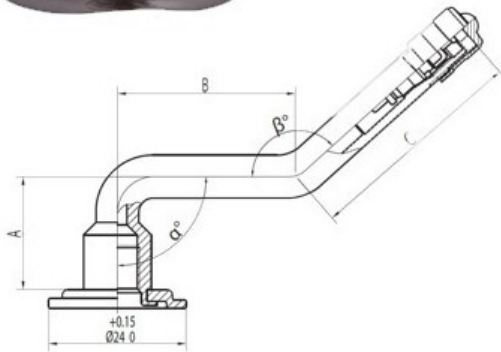

Камера 12.00-24 V3.04.5 Kabat

Категория	Камеры
Пазмер	12.00-24
Ширина	12
Радиус	
Диск	24
Модель	V3.04.5
Аналог	

Доставка ---

Гарантия

Description

Вся информация на этих страницах основана на технических характеристиках производителя. Содержание может быть использовано только в информационных целях. Поставщик не несет никакой ответственности за эту информацию.