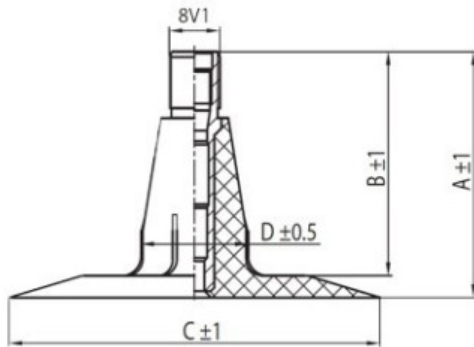

Камера 4.00-19 TR15 Kabat

Категория	Камеры
Пазмер	4.00-19
Ширина	4
Радиус	
Диск	19
Модель	TR15
Аналог	

Доставка

Гарантия

Description

Вся информация на этих страницах основана на технических характеристиках производителя. Содержание может быть использовано только в информационных целях. Поставщик не несет никакой ответственности за эту информацию.