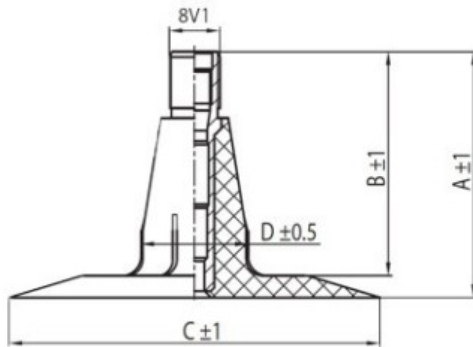

## Камера 4.00-19 TR15 Kabat

Категория	Камеры
Пазмер	4.00-19
Ширина	5
Радиус	
Диск	19
Модель	TR15
Аналог	

Доставка

---

Гарантия

Description

Вся информация на этих страницах основана на технических характеристиках производителя. Содержание может быть использовано только в информационных целях. Поставщик не несет никакой ответственности за эту информацию.