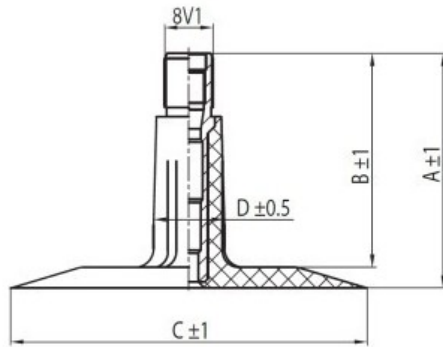

Kamera 225/75R16 TR13 Kabat

Category	Камеры
Size	225/75R16
Ширина	225
Радиус	75
Диск	16
Модель	TR13
Аналог	

Доставка

Warranty

Description

Visa aukščiau pateikta informacija yra gauta iš gamintojo. Turinys yra rekomendacinio pobūdžio. "Protekta" neprisima atsakomybės dėl problemų kilusių su informacijos naudojimu.