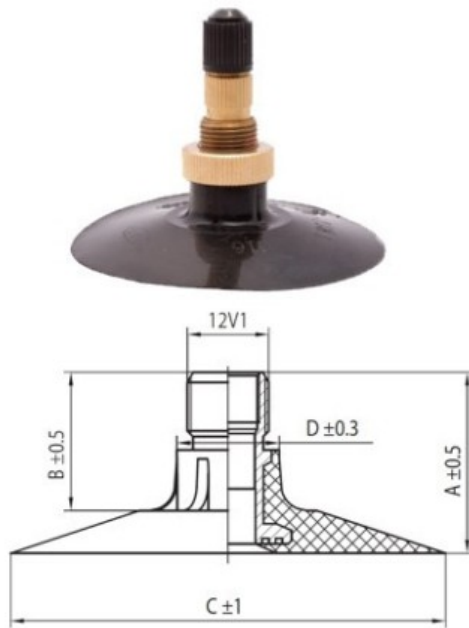

Камера 5.00-12 TR218A Kabat

Категория	Камеры
Пазмер	5.00-12
Ширина	5
Радиус	
Диск	12
Модель	TR218A
Аналог	

Доставка 1-5 d.d.

Гарантия

Description

Вся информация на этих страницах основана на технических характеристиках производителя. Содержание может быть использовано только в информационных целях. Поставщик не несет никакой ответственности за эту информацию.