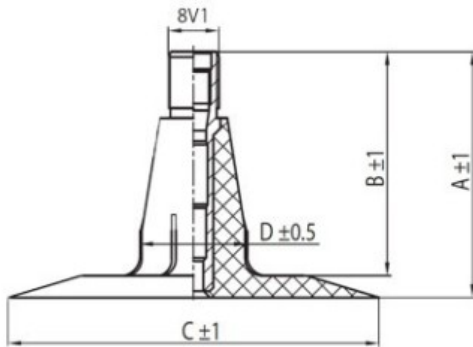

**Kamera 400/60-15.5, 400/65-15.5 TR15 Kabat**

Category	Камеры
Size	400/60-15.5,
Ширина	400
Радиус	55
Диск	15.5
Модель	TR15
Аналог	400/65-15.5

Доставка

---

Warranty

Description

Visa aukščiau pateikta informacija yra gauta iš gamintojo. Turinys yra rekomendacinio pobūdžio. "Protekta" neprisima atsakomybės dėl problemų kilusių su informacijos naudojimu.