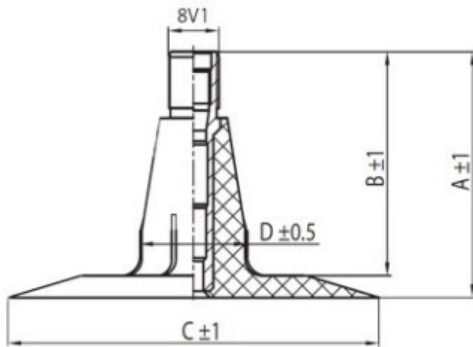

**Kamera 400/60-15.5, 400/65-15.5 TR15 Kabat**

Категория	Камеры
Пазмер	400/60-15.5,
Ширина	400
Радиус	55
Диск	15.5
Модель	TR15
Аналог	400/65-15.5

Доставка

---

Гарантия

Description

Вся информация на этих страницах основана на технических характеристиках производителя. Содержание может быть использовано только в информационных целях. Поставщик не несет никакой ответственности за эту информацию.