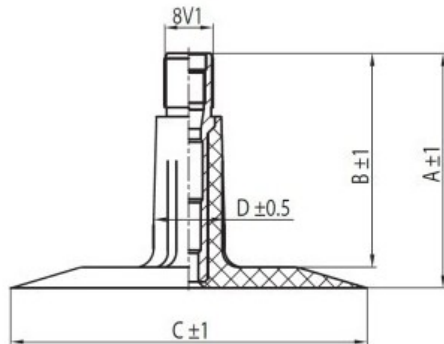

Kamera 15x6.00-6 TR13 Kabat

Category	Камеры
Size	15x6.00-6
Ширина	6
Радиус	6
Диск	6
Модель	TR13
Аналог	

Доставка ---

Warranty

Description

Visa aukščiau pateikta informacija yra gauta iš gamintojo. Turinys yra rekomendacinio pobūdžio. "Protekta" neprisima atsakomybės dėl problemų kilusių su informacijos naudojimu.