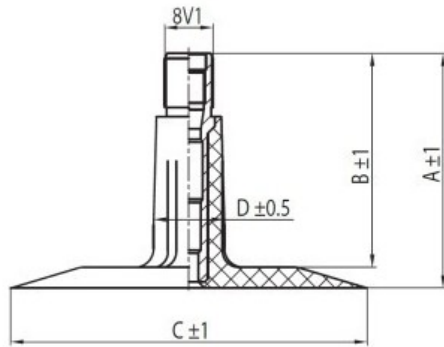

Камера 15x6.00-6 TR13 Kabat

Категория	Камеры
Пазмер	15x6.00-6
Ширина	6
Радиус	6
Диск	6
Модель	TR13
Аналог	

Доставка ---

Гарантия

Description

Вся информация на этих страницах основана на технических характеристиках производителя. Содержание может быть использовано только в информационных целях. Поставщик не несет никакой ответственности за эту информацию.