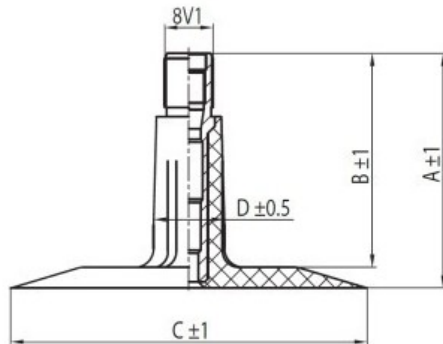

**Kamera 3.00-4, 3.50-4, 4.10-4 TR13**

Category	Камеры
Size	3.00-4,
Ширина	3
Радиус	
Диск	4
Модель	TR13
Аналог	3.50-4

Доставка

---

Warranty

Description

Visa aukščiau pateikta informacija yra gauta iš gamintojo. Turinys yra rekomendacinio pobūdžio. "Protekta" neprisima atsakomybės dėl problemų kilusių su informacijos naudojimu.