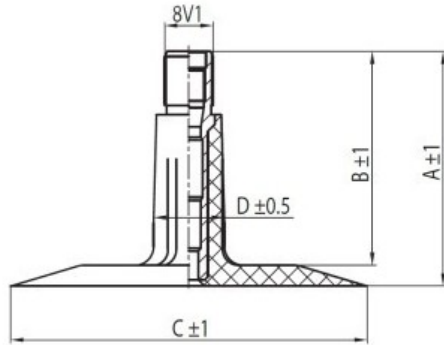

Kamera 3.00-4, 3.50-4, 4.10-4 TR13

Category	Камеры
Size	3.00-4,
Ширина	3.5
Радиус	
Диск	4
Модель	TR13
Аналог	3.50-4

Доставка

Warranty

Description

Visa aukščiau pateikta informacija yra gauta iš gamintojo. Turinys yra rekomendacinio pobūdžio. "Protekta" neprisiima atsakomybės dėl problemų kilusių su informacijos naudojimu.