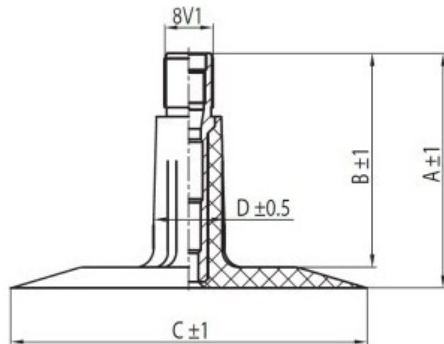

Камера 3.00-4, 3.50-4, 4.10-4 TR13

Категория	Камеры
Пазмер	3.00-4,
Ширина	3
Радиус	
Диск	4
Модель	TR13
Аналог	3.50-4

Доставка

Гарантия

Description

Вся информация на этих страницах основана на технических характеристиках производителя. Содержание может быть использовано только в информационных целях. Поставщик не несет никакой ответственности за эту информацию.