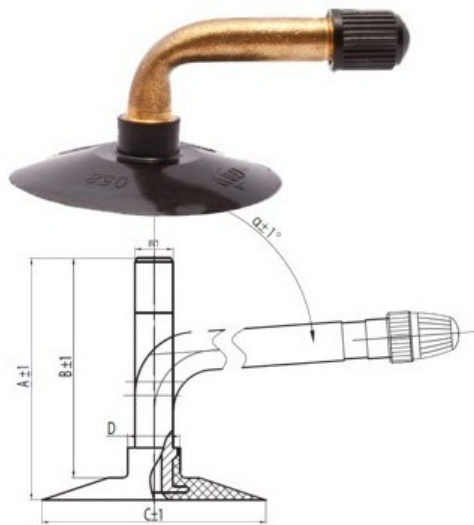

**Kamera 3.50-4, 4.00-4, 4.10-4 TR-87**

Категория	Камеры
Пазмер	3.50-4,
Ширина	3
Радиус	
Диск	4
Модель	TR87
Аналог	4.00-4

Доставка

---

Гарантия

Description

Вся информация на этих страницах основана на технических характеристиках производителя. Содержание может быть использовано только в информационных целях. Поставщик не несет никакой ответственности за эту информацию.