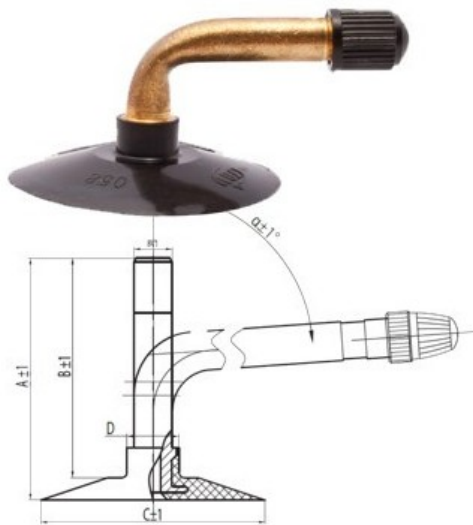

**Kamera 3.50-4, 4.00-4, 4.10-4 TR-87**

Category	Камеры
Size	3.50-4,
Ширина	3.5
Радиус	
Диск	4
Модель	TR87
Аналог	4.10-4

Доставка

---

Warranty

Description

Visa aukščiau pateikta informacija yra gauta iš gamintojo. Turinys yra rekomendacinio pobūdžio. "Protekta" neprisiima atsakomybės dėl problemų kilusių su informacijos naudojimu.