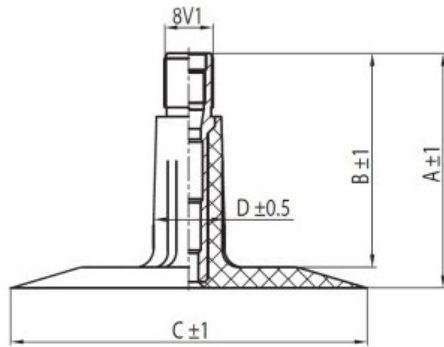

Камера 3.50-6, 4.00-6, 4.10-6 TR-13

Категория	Камеры
Пазмер	3.50-6,
Ширина	4.1
Радиус	
Диск	6
Модель	TR13
Аналог	4.10-6

Доставка ---

Гарантия

Description

Вся информация на этих страницах основана на технических характеристиках производителя. Содержание может быть использовано только в информационных целях. Поставщик не несет никакой ответственности за эту информацию.