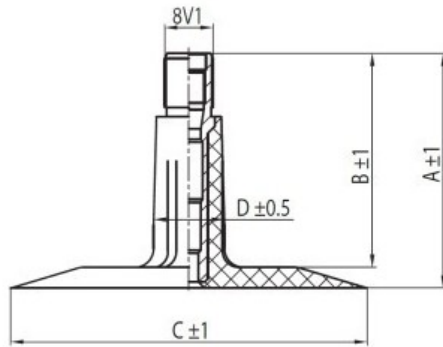

Камера 3.50-8, 4.00-8 TR-13

Категория	Камеры
Пазмер	3.50-8,
Ширина	3.5
Радиус	
Диск	8
Модель	TR13
Аналог	4.00-8

Доставка

Гарантия

Description

Вся информация на этих страницах основана на технических характеристиках производителя. Содержание может быть использовано только в информационных целях. Поставщик не несет никакой ответственности за эту информацию.