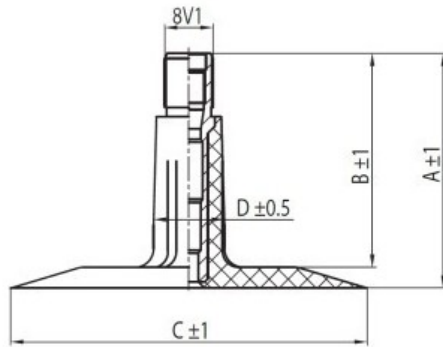

Камера 3.00-10, 3.50-10, 4.00-10 TR13

Категория	Камеры
Пазмер	3.00-10,
Ширина	3
Радиус	
Диск	10
Модель	TR13
Аналог	3.50-10

Доставка

Гарантия

Description

Вся информация на этих страницах основана на технических характеристиках производителя. Содержание может быть использовано только в информационных целях. Поставщик не несет никакой ответственности за эту информацию.