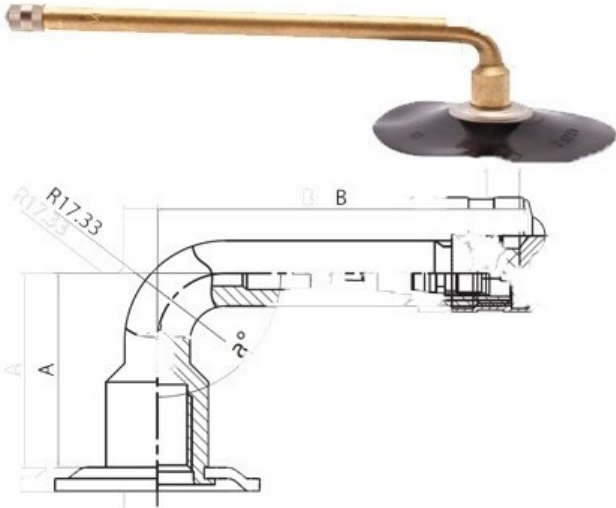

Kamera 30x11.5-14.5 (12.5/60-15) V3.02.05 Boka

Категория	Камеры
Пазмер	30x11.5-14.5
Ширина	11.5
Радиус	6
Диск	14.5
Модель	V3.02.8
Аналог	12.5/60-15

Доставка 1-5 d.d.

Гарантия

Description

Вся информация на этих страницах основана на технических характеристиках производителя. Содержание может быть использовано только в информационных целях. Поставщик не несет никакой ответственности за эту информацию.