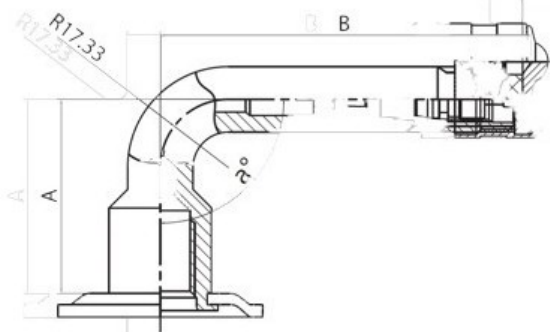

Kamera 30x11.5-14.5 (12.5/60-15) V3.02.05 Boka

Категория	Камеры
Пазмер	30x11.5-14.5
Ширина	11.5
Радиус	6
Диск	14.5
Модель	V3.02.8
Аналог	12.5/60-15

Доставка 1-5 d.d.

Гарантия

Description

Вся информация на этих страницах основана на технических характеристиках производителя. Содержание может быть использовано только в информационных целях. Поставщик не несет никакой ответственности за эту информацию.