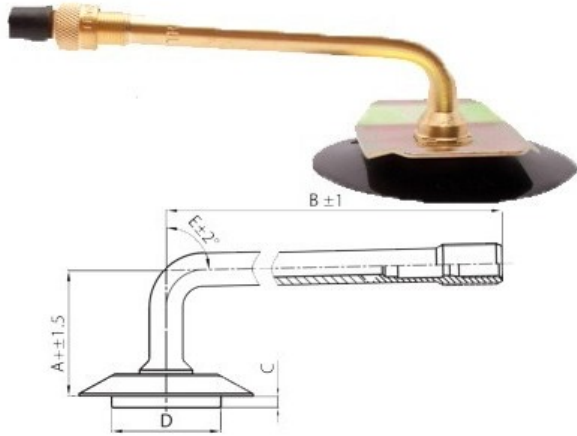

Kamera 16.00-24, 16.00-25, 17.5-25 TRJ-1175C Star

Category	Камеры
Size	16.00-24,
Ширина	16
Радиус	
Диск	25
Модель	TRJ1175C
Аналог	17.5-25

Доставка ---

Warranty

Description

Visa aukščiau pateikta informacija yra gauta iš gamintojo. Turinys yra rekomendacinio pobūdžio. "Protekta" neprisima atsakomybės dėl problemų kilusių su informacijos naudojimu.