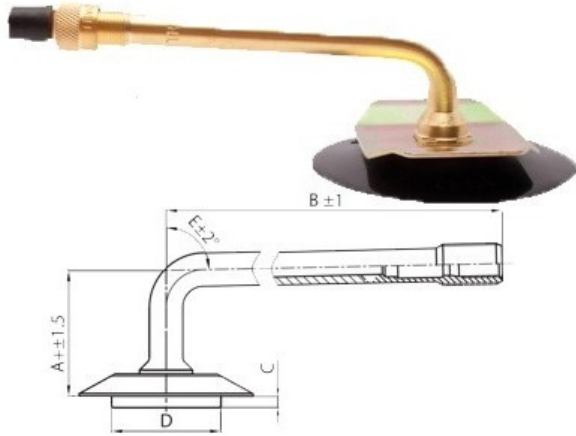

Камера 16.00-24, 16.00-25, 17.5-25 TRJ-1175C Star

Категория	Камеры
Пазмер	16.00-24,
Ширина	16
Радиус	
Диск	25
Модель	TRJ1175C
Аналог	17.5-25

Доставка

Гарантия

Description

Вся информация на этих страницах основана на технических характеристиках производителя. Содержание может быть использовано только в информационных целях. Поставщик не несет никакой ответственности за эту информацию.