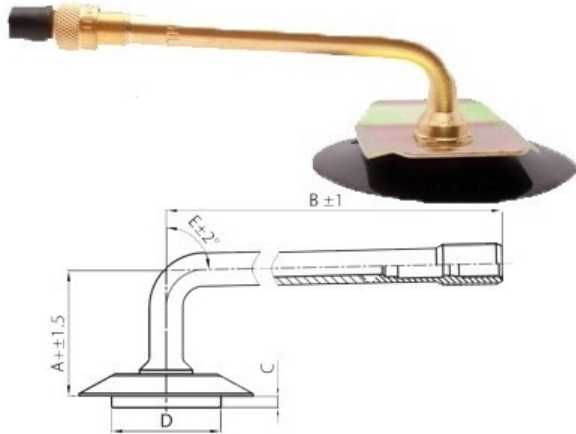

Камера 16.00-24, 16.00-25, 17.5-25 TRJ-1175C Star

Категория	Камеры
Пазмер	16.00-24,
Ширина	17.5
Радиус	
Диск	25
Модель	TRJ1175C
Аналог	16.00-25

Доставка

Гарантия

Description

Вся информация на этих страницах основана на технических характеристиках производителя. Содержание может быть использовано только в информационных целях. Поставщик не несет никакой ответственности за эту информацию.