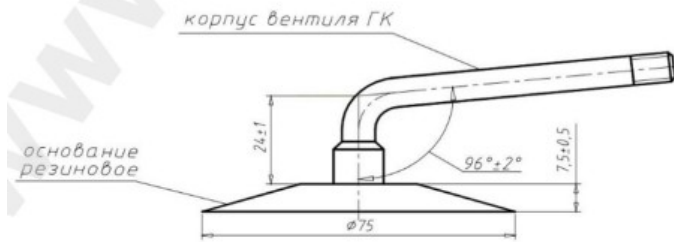

Камера 6.50-10 Кама

Категория	Камеры
Пазмер	6.50-10
Ширина	6.5
Радиус	
Диск	10
Модель	GK95, 105, 115
Аналог	

КАМЕРА 6.50-10

СХЕМА ПРОФИЛЯ ОСНОВАНИЯ И ИЗГИБА ВЕНТИЛЯ

ГК-95, 105, 115

Доставка	---
Гарантия	12 месяцев
Description	