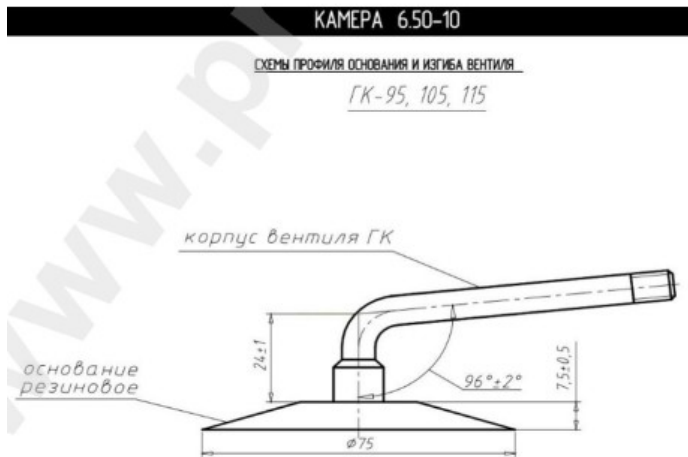

**Камера 6.50-10 Кама**

Category	Камеры
Size	6.50-10
Ширина	6.5
Радиус	
Диск	10
Модель	GK95, 105, 115
Аналог	

Доставка	---
Warranty	12 months
Description	

Visa aukščiau pateikta informacija yra gauta iš gamintojo. Turinys yra rekomendacinio pobūdžio. "Protekta" neprisiima atsakomybės dėl problemų kilusių su informacijos naudojimu.