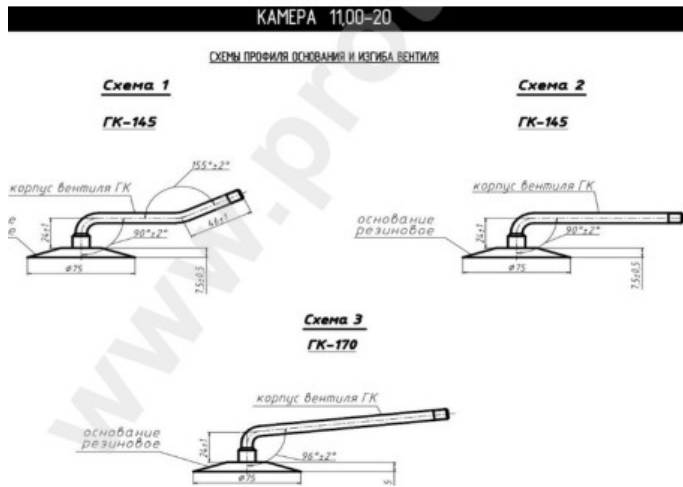

Kamera 11.00-20 Kama

Category	Камеры
Size	11.00-20
Ширина	11
Радиус	
Диск	20
Модель	GK145, 170
Аналог	11.00R20

Доставка	---
Warranty	12 months
Description	

Visa aukščiau pateikta informacija yra gauta iš gamintojo. Turinys yra rekomendacinio pobūdžio. "Protekta" neprisiima atsakomybės dėl problemų kilusių su informacijos naudojimu.