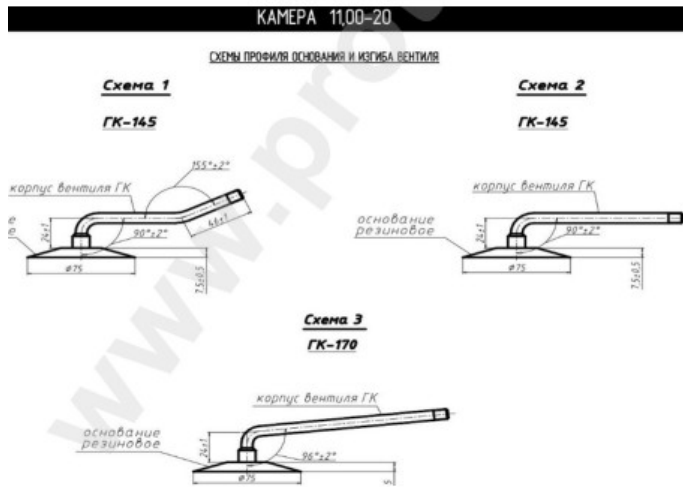

Kamera 11.00-20 Кама

Category	Камеры
Size	11.00-20
Ширина	12
Радиус	
Диск	20
Модель	GK145, 170
Аналог	12.00R20

Доставка	---
Warranty	12 months
Description	

Visa aukščiau pateikta informacija yra gauta iš gamintojo. Turinys yra rekomendacinio pobūdžio. "Protekta" neprisiima atsakomybės dėl problemų kilusių su informacijos naudojimu.