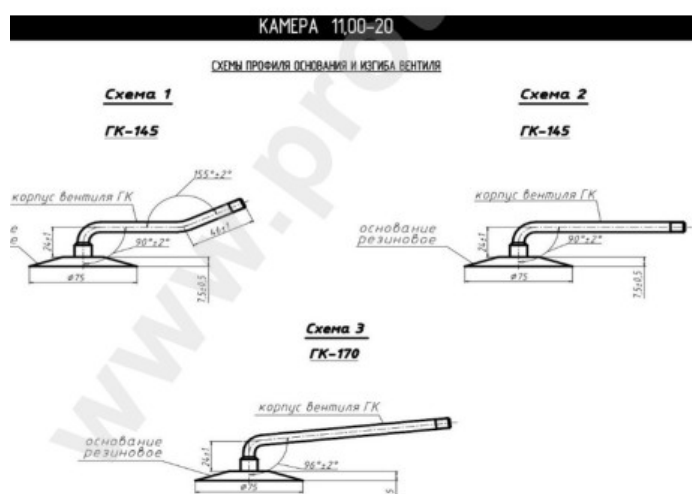

Камера 11.00-20 Кама

Категория	Камеры
Пазмер	11.00-20
Ширина	11
Радиус	
Диск	20
Модель	GK145, 170
Аналог	12.00R20

Доставка	---
Гарантия	12 месяцев
Description	

Вся информация на этих страницах основана на технических характеристиках производителя. Содержание может быть использовано только в информационных целях. Поставщик не несет никакой ответственности за эту информацию.