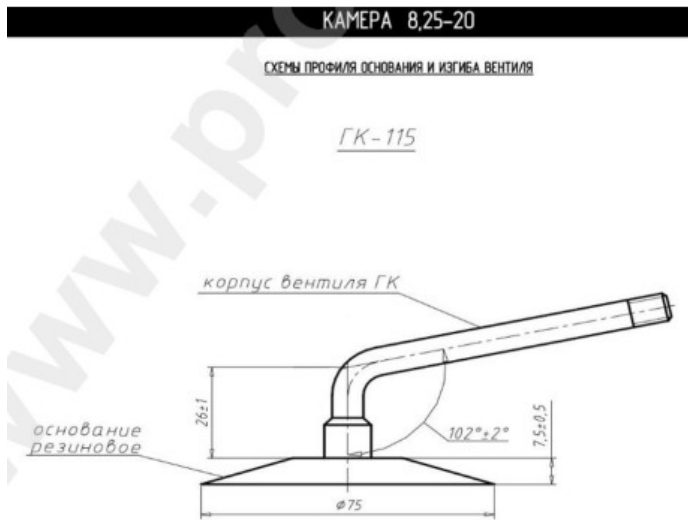

Камера 8.25-20 Кама

Категория	Камеры
Пазмер	8.25-20
Ширина	8.25
Радиус	
Диск	20
Модель	GK115
Аналог	8.25R20

Доставка	---
Гарантия	12 месяцев
Description	

Вся информация на этих страницах основана на технических характеристиках производителя. Содержание может быть использовано только в информационных целях. Поставщик не несет никакой ответственности за эту информацию.