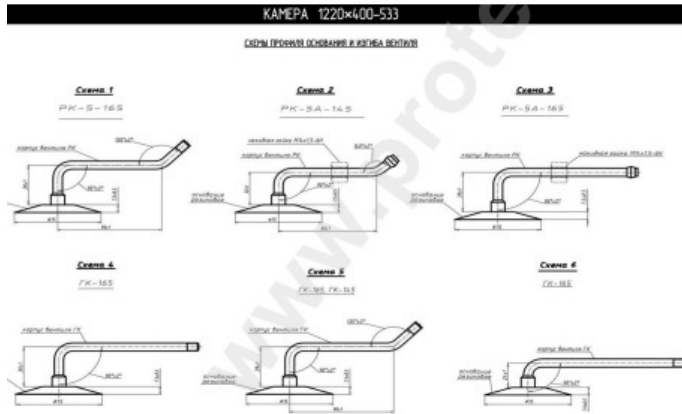

Камера 1220-400-533 (425/85R21) Кама

Категория	Камеры
Пазмер	1220-400-533
Ширина	1220
Радиус	400
Диск	533
Модель	PK5-165, GK145, 165
Аналог	400/80-21

Доставка	---
Гарантия	12 месяцев
Description	

Вся информация на этих страницах основана на технических характеристиках производителя. Содержание может быть использовано только в информационных целях. Поставщик не несет никакой ответственности за эту информацию.