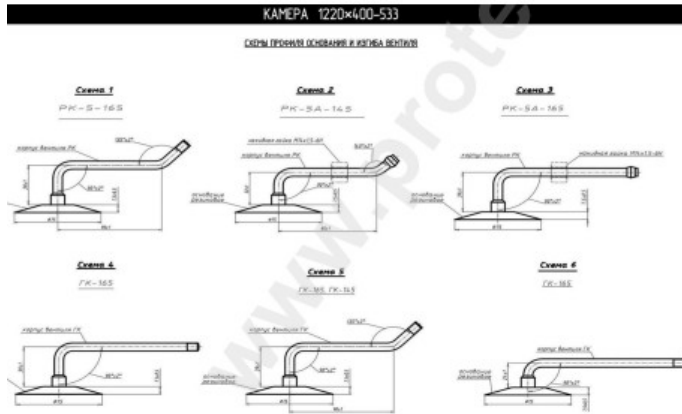

Kamera 1220-400-533 (425/85R21) Kama

Category	Камеры
Size	1220-400-533
Ширина	400
Радиус	80
Диск	21
Модель	PK5-165, GK145, 165
Аналог	400/80-21

Доставка	---
Warranty	12 months
Description	

Visa aukščiau pateikta informacija yra gauta iš gamintojo. Turinys yra rekomendacinio pobūdžio. "Protekta" neprisiima atsakomybės dėl problemų kilusių su informacijos naudojimu.