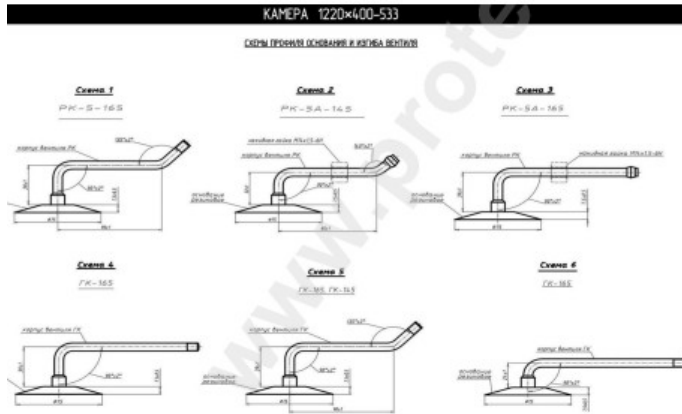

Kamera 1220-400-533 (425/85R21) Кама

Категория	Камеры
Пазмер	1220-400-533
Ширина	400
Радиус	80
Диск	21
Модель	PK5-165, GK145, 165
Аналог	400/80-21

Доставка	---
Гарантия	12 месяцев
Description	

Вся информация на этих страницах основана на технических характеристиках производителя. Содержание может быть использовано только в информационных целях. Поставщик не несет никакой ответственности за эту информацию.