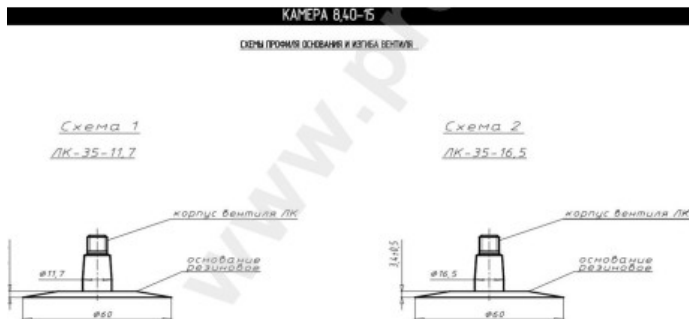

Камера 8.40-15 Кама

Category	Камеры
Size	8.40-15
Ширина	8.4
Радиус	
Диск	15
Модель	GK95, 105, 115
Аналог	

Доставка	---
Warranty	12 months
Description	

Visa aukščiau pateikta informacija yra gauta iš gamintojo. Turinys yra rekomendacinio pobūdžio. "Protekta" neprisiima atsakomybės dėl problemų kilusių su informacijos naudojimu.