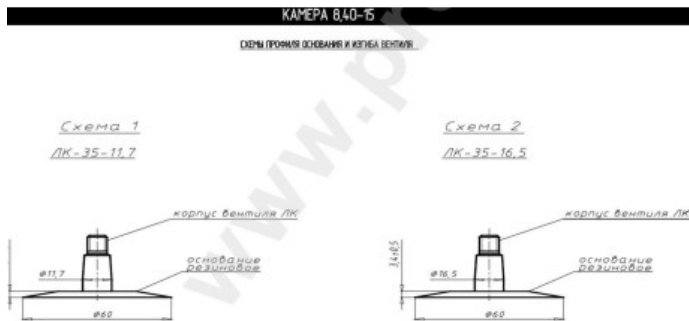

Камера 8.40-15 Кама

Категория	Камеры
Пазмер	8.40-15
Ширина	8.4
Радиус	
Диск	15
Модель	GK95, 105, 115
Аналог	

Доставка	---
Гарантия	12 месяцев
Description	

Вся информация на этих страницах основана на технических характеристиках производителя. Содержание может быть использовано только в информационных целях. Поставщик не несет никакой ответственности за эту информацию.