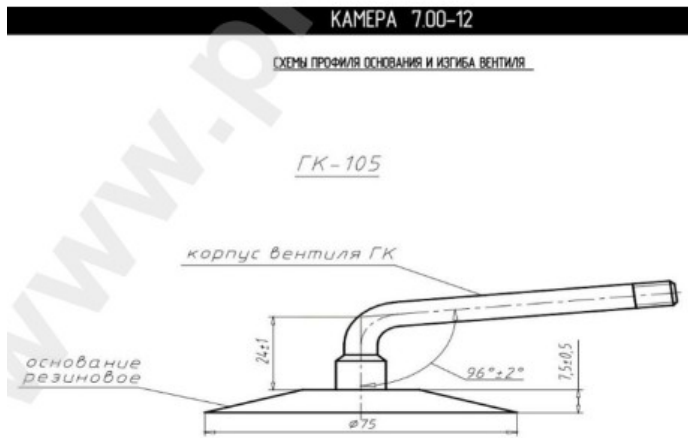

Камера 7.00-12 Кама

Category	Камеры
Size	7.00-12
Ширина	7
Радиус	
Диск	12
Модель	GK95, 105, 115
Аналог	

Доставка	---
Warranty	12 months
Description	

Visa aukščiau pateikta informacija yra gauta iš gamintojo. Turinys yra rekomendacinio pobūdžio. "Protekta" neprisiima atsakomybės dėl problemų kilusių su informacijos naudojimu.