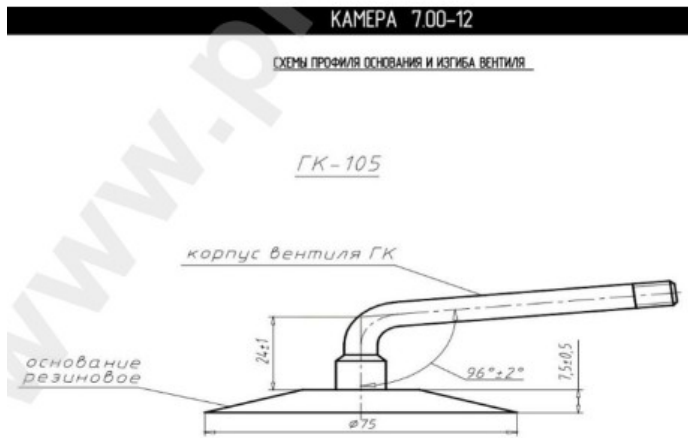

Камера 7.00-12 Кама

| | |
|-----------|----------------|
| Категория | Камеры |
| Пазмер | 7.00-12 |
| Ширина | 7 |
| Радиус | |
| Диск | 12 |
| Модель | GK95, 105, 115 |
| Аналог | |

| | |
|-------------|------------|
| Доставка | --- |
| Гарантия | 12 месяцев |
| Description | |