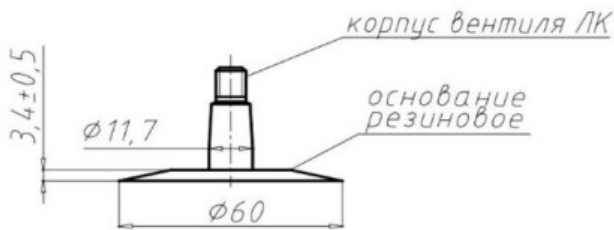

Камера 205-14 Кама**КАМЕРА 205-14**СХЕМЫ ПРОФИЛЯ ОСНОВАНИЯ И ИЗГИБА ВЕНТИЛЯСхема 1ЛК-35-11,7

Категория	Камеры
Пазмер	205-14
Ширина	205
Радиус	
Диск	14
Модель	LK35-11.7
Аналог	

Доставка	---
Гарантия	12 месяцев
Description	