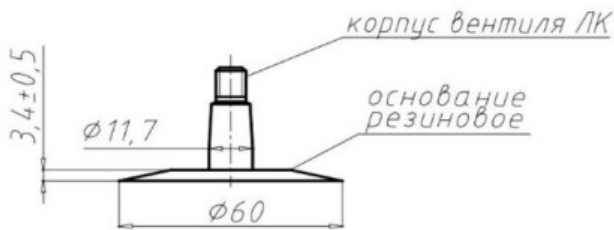

Камера 205-14 Кама**КАМЕРА 205-14**

СХЕМА ПРОФИЛЯ ОСНОВАНИЯ И ИЗГИБА ВЕНТИЛЯ

Схема 1ЛК-35-11,7

Category	Камеры
Size	205-14
Ширина	205
Радиус	
Диск	14
Модель	LK35-11.7
Аналог	

Доставка	---
Warranty	12 months
Description	