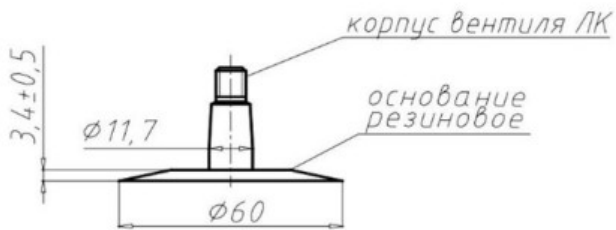

Kamera 155-13, 165-13, 175-13 UK-13M Кама**КАМЕРА УК-13М**

СХЕМЫ ПРОФИЛЯ ОСНОВАНИЯ И ИЗГИБА ВЕНТИЛЯ

*Схема 1**ЛК-35-11,7*

Категория	Камеры
Пазмер	155-13,
Ширина	175
Радиус	
Диск	13
Модель	LK35-11.7
Аналог	155-13