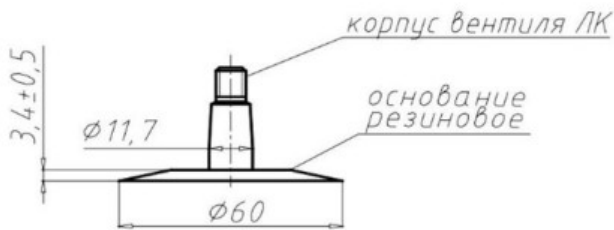

**Kamera 155-13, 165-13, 175-13 UK-13M Кама****КАМЕРА УК-13М**

СХЕМЫ ПРОФИЛЯ ОСНОВАНИЯ И ИЗГИБА ВЕНТИЛЯ

*Схема 1**ЛК-35-11,7*

Категория	Камеры
Пазмер	155-13,
Ширина	155
Радиус	
Диск	13
Модель	LK35-11.7
Аналог	165-13