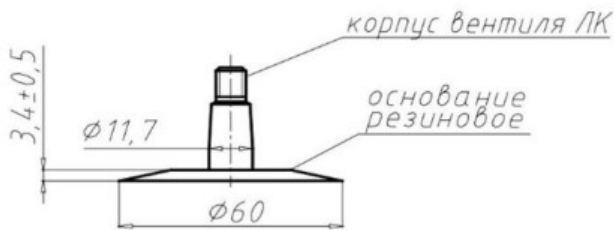

Kamera 155-13, 165-13, 175-13 UK-13M Kama**КАМЕРА УК-13М**

СХЕМА ПРОФИЛЯ ОСНОВАНИЯ И ИЗГИБА ВЕНТИЛЯ

*Схема 1**ЛК-35-11,7*

Category	Камеры
Size	155-13,
Ширина	175
Радиус	
Диск	13
Модель	LK35-11.7
Аналог	155-13