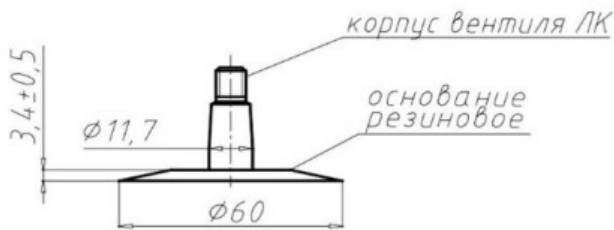

**Камера 135-12 Кама****КАМЕРА 135-12**СХЕМЫ ПРОФИЛЯ ОСНОВАНИЯ И ИЗГИБА ВЕНТИЛЯСхема 1ЛК-35-11,7

Категория	Камеры
Пазмер	135-12
Ширина	135
Радиус	
Диск	12
Модель	LK35-11.7
Аналог	

Доставка	---
Гарантия	12 месяцев
Description	