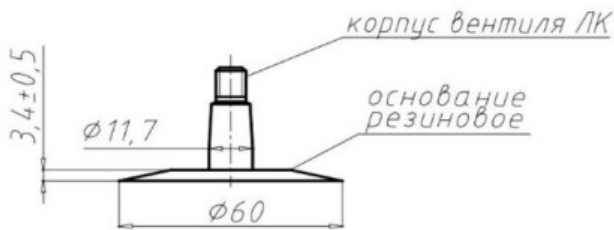

**Камера 135-12 Кама****КАМЕРА 135-12**

СХЕМА ПРОФИЛЯ ОСНОВАНИЯ И ИЗГИБА ВЕНТИЛЯ

Схема 1ЛК-35-11,7

Category	Камеры
Size	135-12
Ширина	135
Радиус	
Диск	12
Модель	LK35-11.7
Аналог	

Доставка	---
Warranty	12 months
Description	