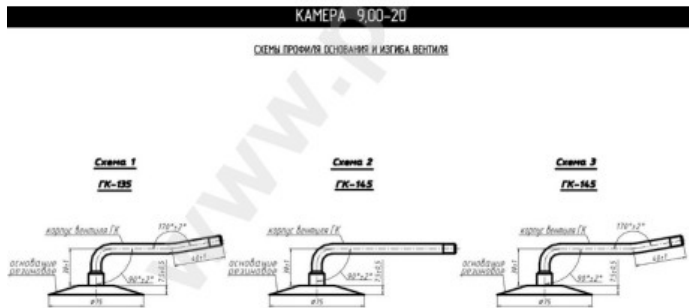

Камера 9.00-20 Кама

Category	Камеры
Size	9.00-20
Ширина	10
Радиус	
Диск	20
Модель	GK135, GK145
Аналог	9.00R20

Доставка	---
Warranty	12 months
Description	

Visa aukščiau pateikta informacija yra gauta iš gamintojo. Turinys yra rekomendacinio pobūdžio. "Protekta" neprisiima atsakomybės dėl problemų kilusių su informacijos naudojimu.