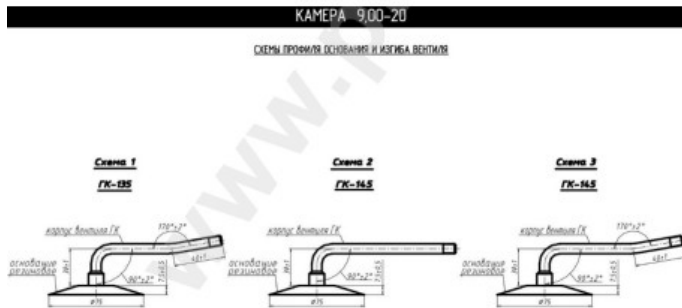

Камера 9.00-20 Кама

Категория	Камеры
Пазмер	9.00-20
Ширина	9
Радиус	
Диск	20
Модель	GK135, GK145
Аналог	10.00R20

Доставка	---
Гарантия	12 месяцев
Description	

Вся информация на этих страницах основана на технических характеристиках производителя. Содержание может быть использовано только в информационных целях. Поставщик не несет никакой ответственности за эту информацию.