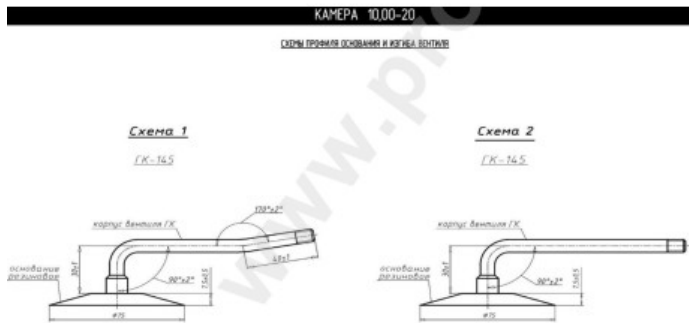

Kamera 10.00-20 Кама

Категория	Камеры
Пазмер	10.00-20
Ширина	10
Радиус	
Диск	20
Модель	GK145
Аналог	10.00R20

Доставка	---
Гарантия	12 месяцев
Description	

Вся информация на этих страницах основана на технических характеристиках производителя. Содержание может быть использовано только в информационных целях. Поставщик не несет никакой ответственности за эту информацию.