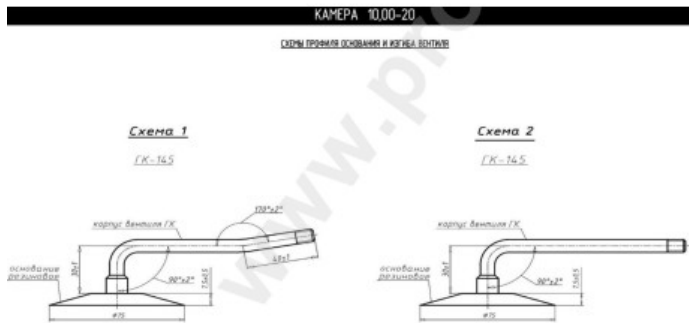

Kamera 10.00-20 Кама

Category	Камеры
Size	10.00-20
Ширина	11
Радиус	
Диск	20
Модель	GK145
Аналог	10.00R20

Доставка	---
Warranty	12 months
Description	

Visa aukščiau pateikta informacija yra gauta iš gamintojo. Turinys yra rekomendacinio pobūdžio. "Protekta" neprisiima atsakomybės dėl problemų kilusių su informacijos naudojimu.